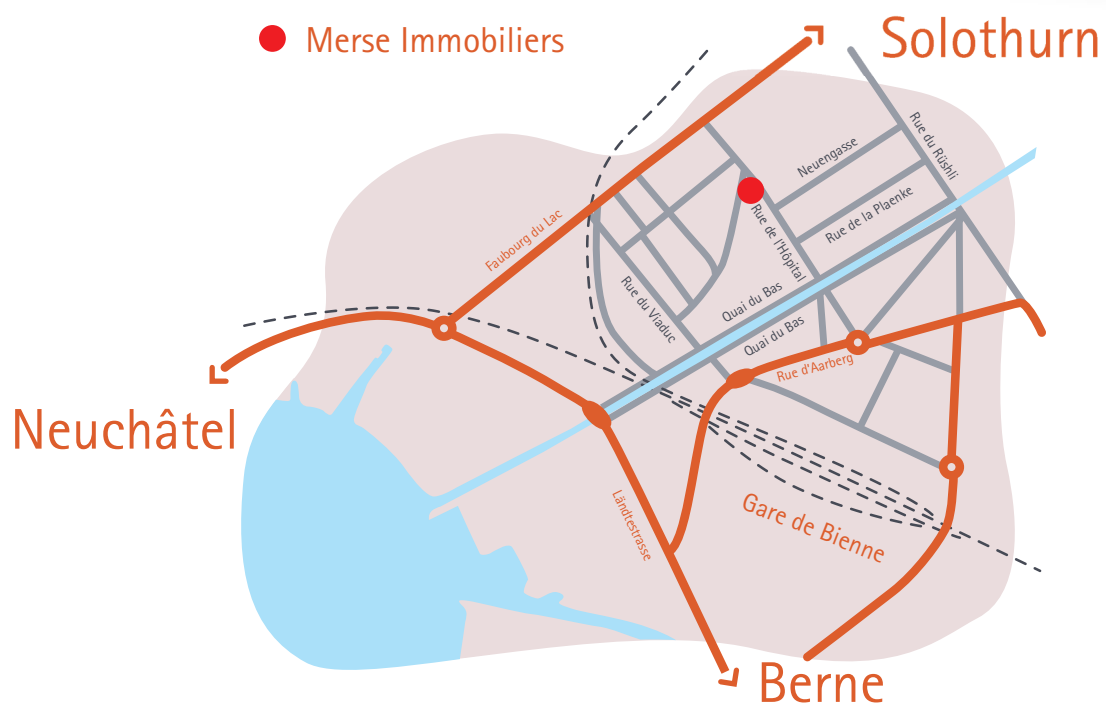

# Plan de situation

Merse Immobiliers SA

Rue de l'Hôpital 12  
2502 Bienne

Tél. 032 325 11 11  
Fax 032 322 89 17

**Merse**  
Immobiliers